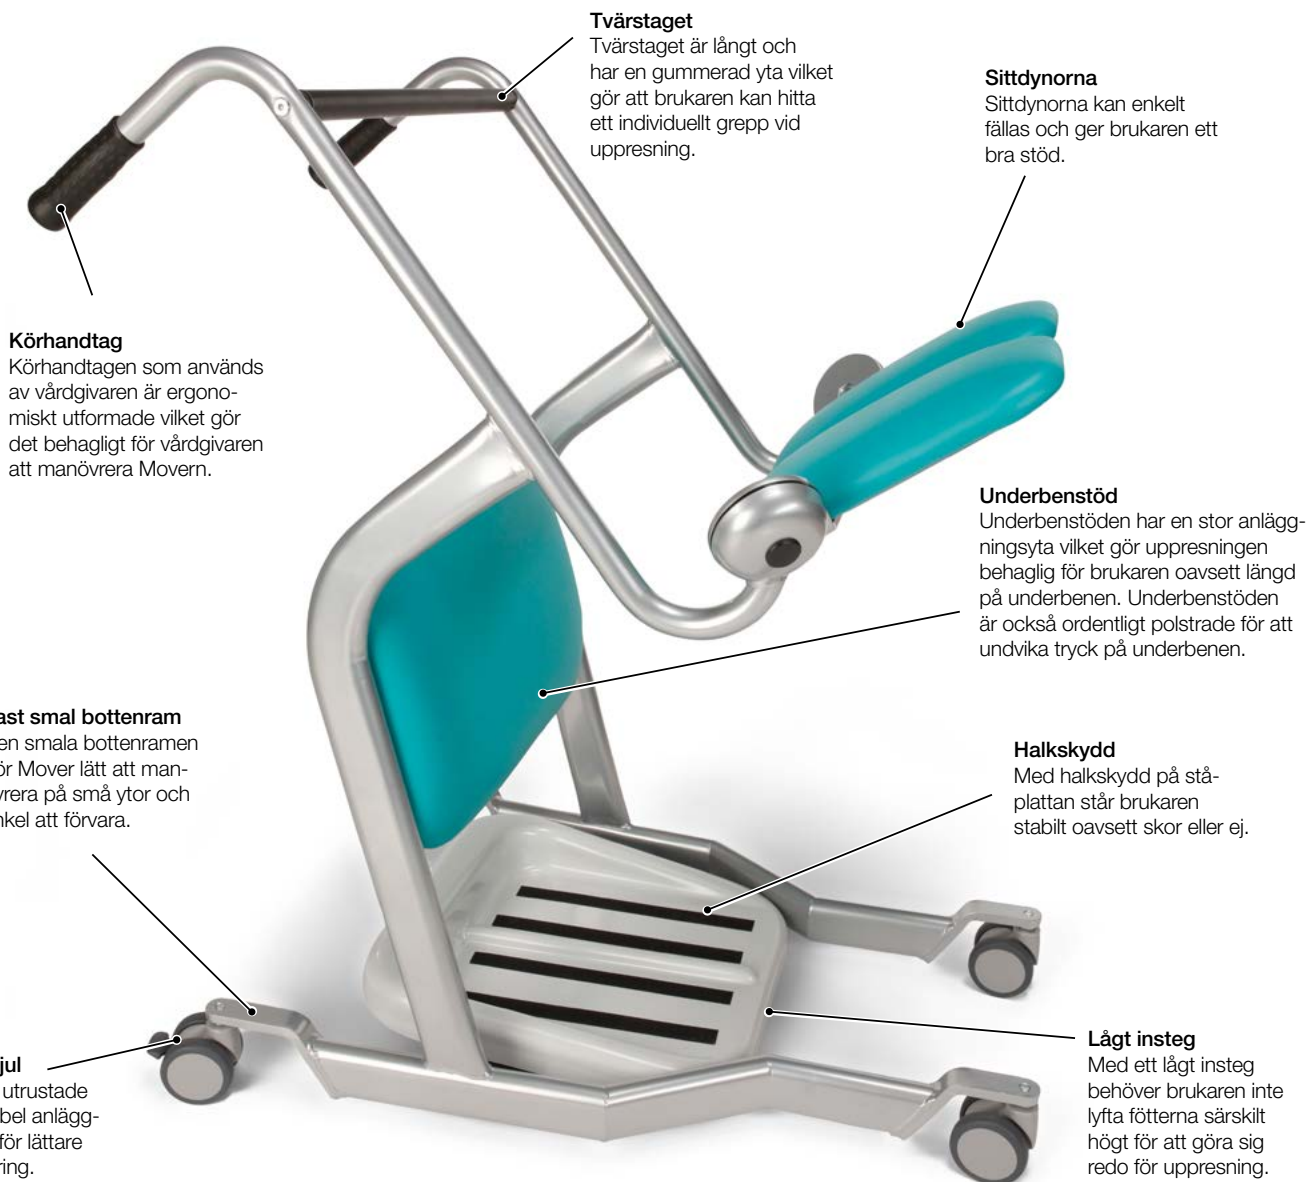

## För bekväm och smidig överflyttning

Mover är en överflyttningsplattform som är utvecklad för bekväm och smidig överflyttning. Den är enkel att använda och underlättar för brukare att förflyttas på ett säkert och bekvämt sätt. Mover är utrustad med en smal bottenram och dubbelhjul för enkel manövrering även på små utrymmen. Med en stabil ståplatta, bekväma sittdynor och ständig ögonkontakt med vårdgivaren kan brukaren alltid känna sig bekväm och trygg med Mover.

### Tekniska specifikationer

CE CE-märkt enligt MDD 93/42/EEC.

Art. Nr.	Produkt	Max. brukarvikt	Bredd - yttermått	Bredd - insteg	Höjd	Längd	Sitthöjd
53-300	Mover Överflyttningsplattform	150 kg	64 cm	38 cm	104 cm	94 cm	83 cm